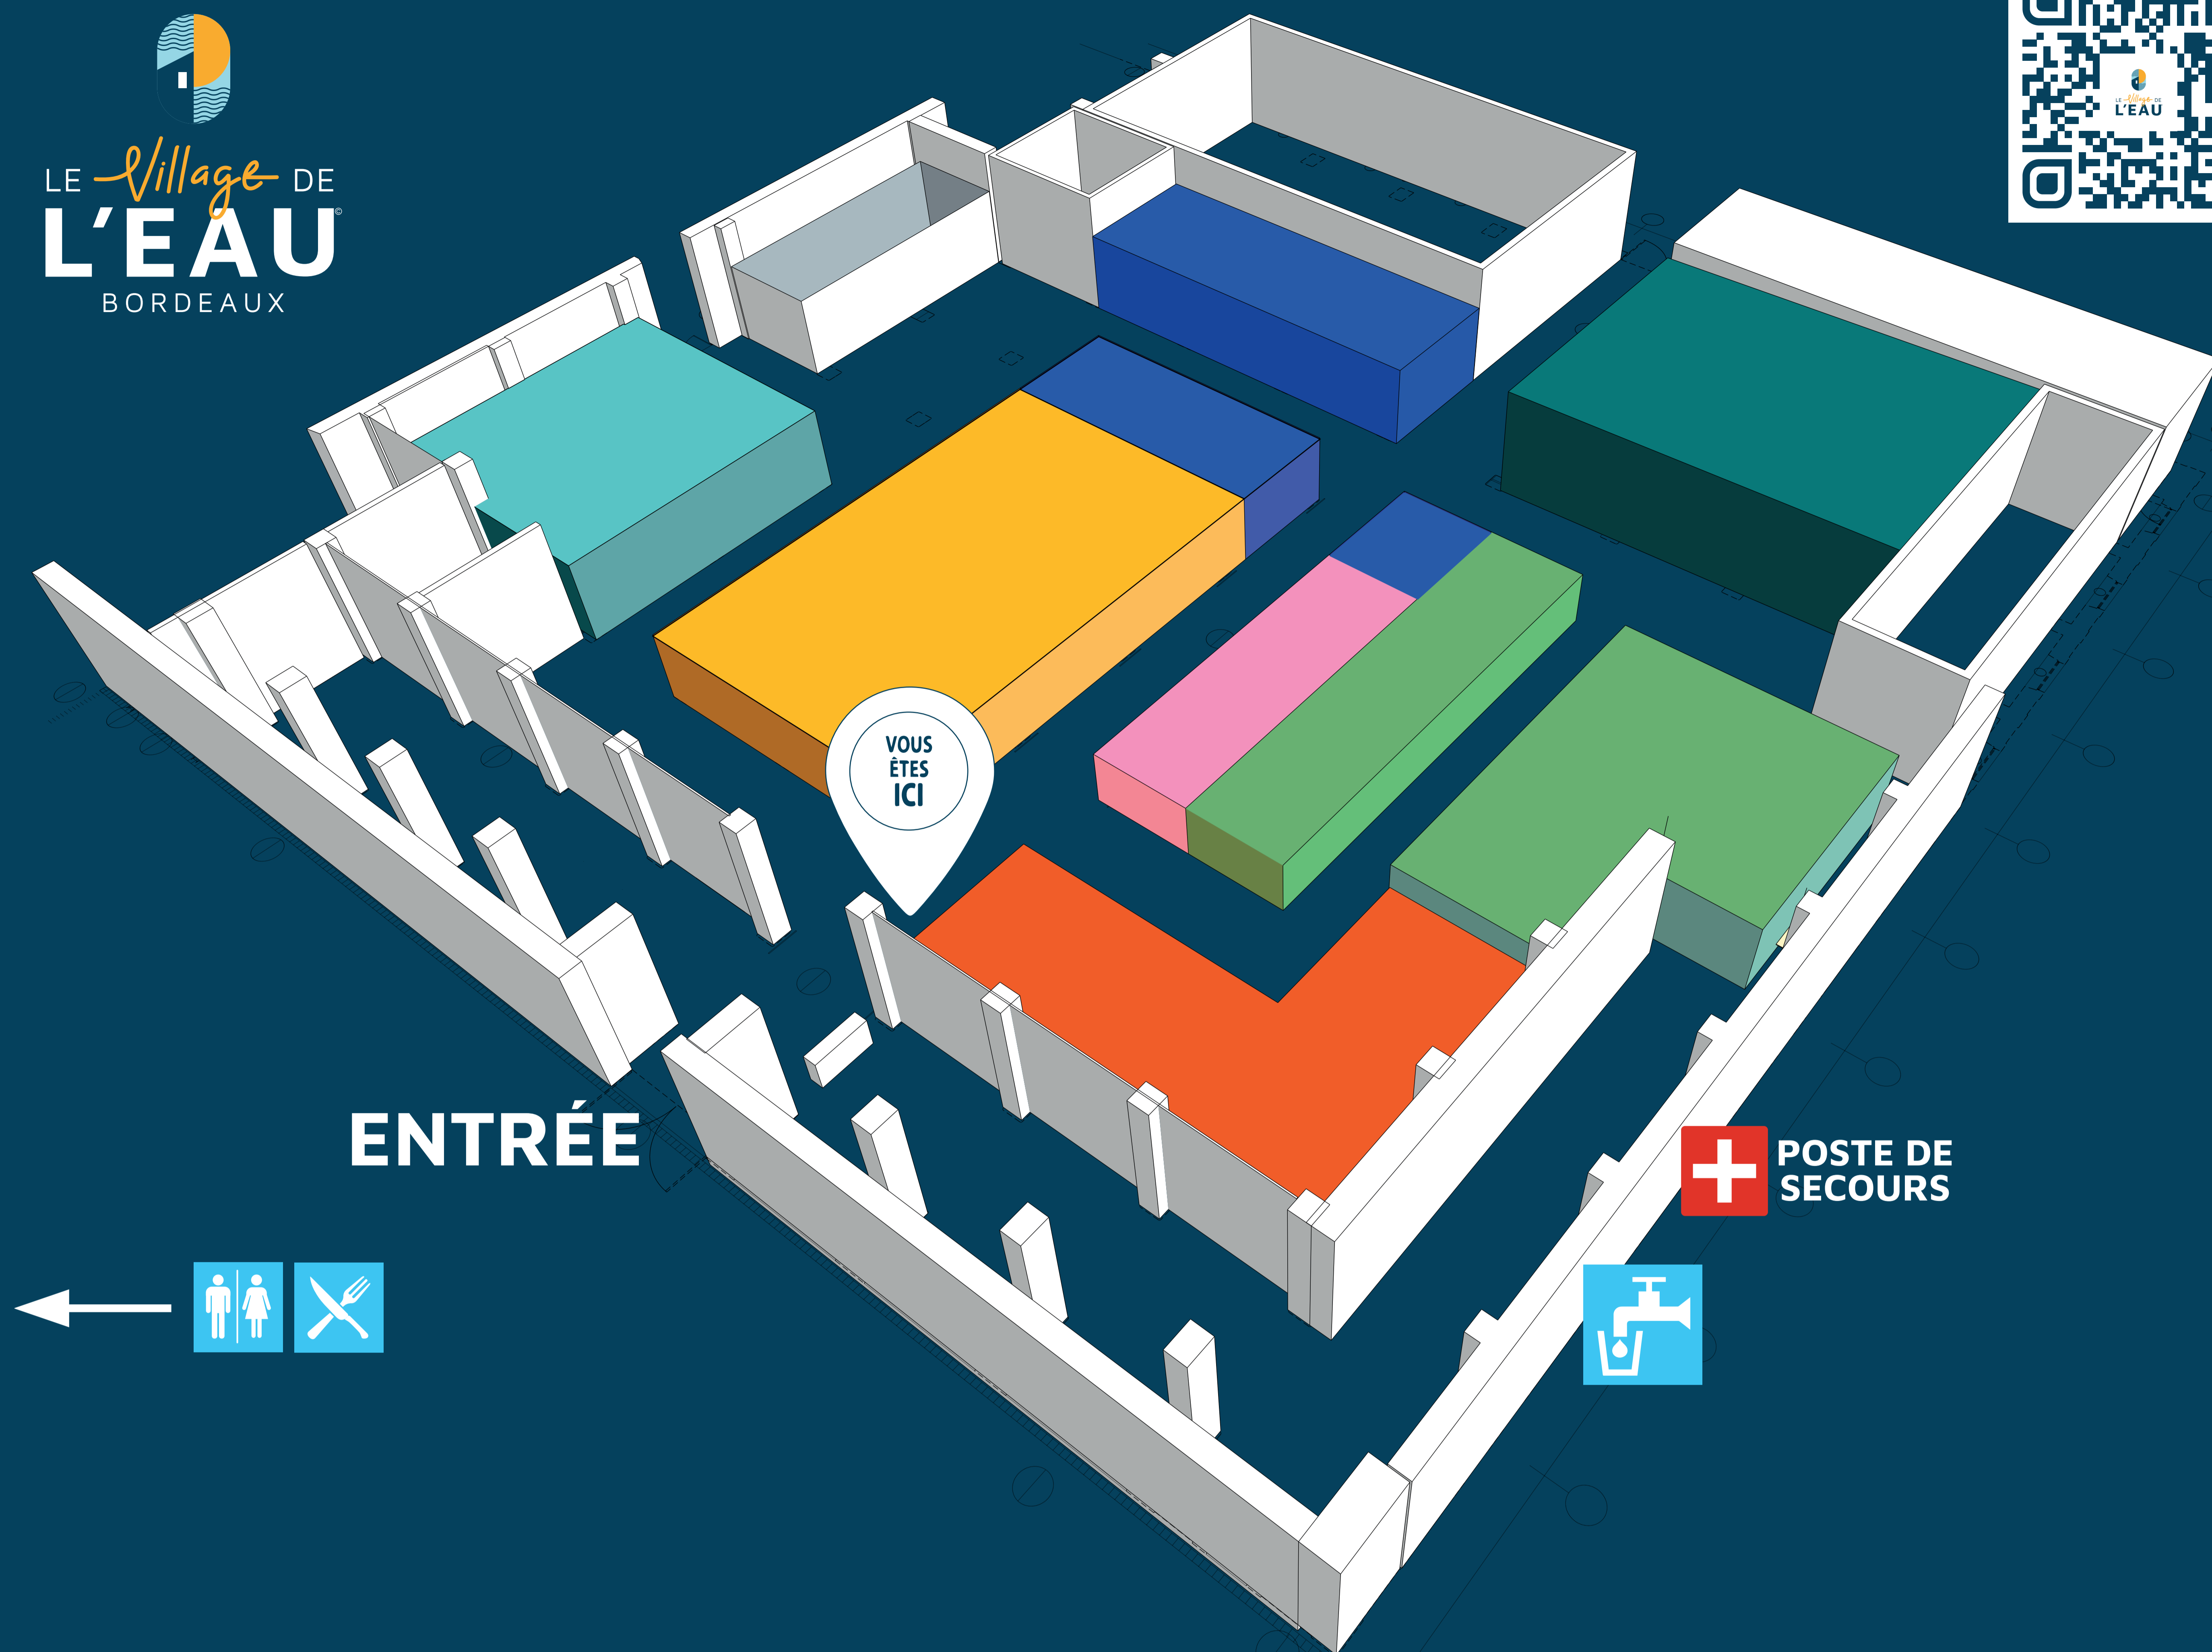

SAM. 25 MARS

DIM. 26 MARS

PLACE DE LA COMÉDIE

11H00
11H30

PIÈCE DE THÉÂTRE
PETIT CONTE AU FIL DE L'EAU
THÉÂTRE JOB

KIDS

11H30
12H30

CONFÉRENCE D'OUVERTURE
FACE AU DÉFI CLIMATIQUE,
QUELS ENJEUX POUR LE
TERRITOIRE ?
AGENCE DE L'EAU ADOUR GARONNE

16H00
16H30

PIÈCE DE THÉÂTRE
PETIT CONTE AU FIL DE L'EAU
THÉÂTRE JOB

KIDS

16H30
17H30

CONFÉRENCE
L'ACTION INTERNATIONALE
POUR UN ACCÈS UNIVERSEL
À L'EAU !
PS-EAU | SO COOPÉRATION

RUE DE L'INDUSTRIE

13H30
14H00

RUE DE L'INDUSTRIE

11H30
12H00

THE TALKS
ELECTROMÉCANICIENS
DIRECTION PRODUCTION ET QUALITÉ EAU
L'EAU BORDEAUX MÉTROPOLE

14H00
14H30

THE TALKS
DIRECTION DE LA RECHERCHE
INNOVATION ET TRANSITION ÉCOLOGIQUE
L'EAU BORDEAUX MÉTROPOLE

DÉPART DIMANCHE 26 MARS À 10H00
ESPLANADE 10 QUAI DES CHARTRONS, BORDEAUX

RDV À PARTIR DE 08H30 SUR LA LIGNE DE DÉPART
INSCRIPTIONS POSSIBLES SUR PLACE

ENTRÉE

POSTE DE SECOURS

RUE DE L'INDUSTRIE

THE TALKS
PRÉSENTATION PROFESSIONNELS
RÉGION NOUVELLE-AQUITAINE
L'EAU BORDEAUX MÉTROPOLE
VONROLL HYDRO